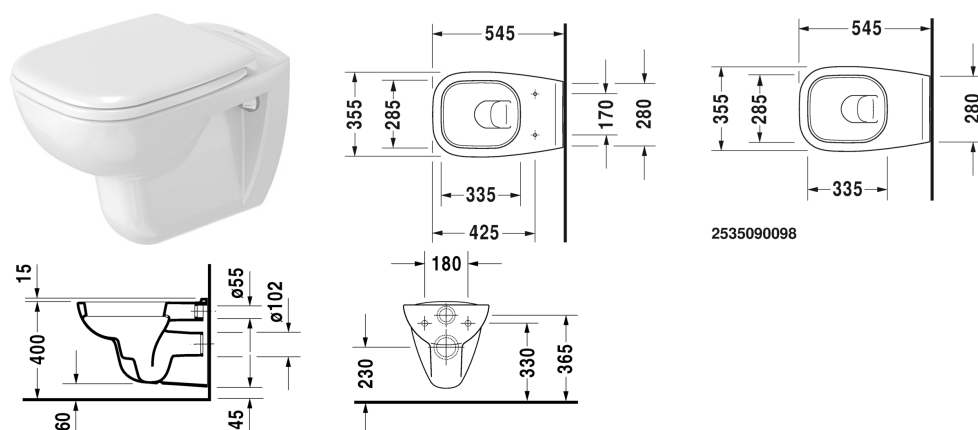

Cuvette suspendue # 253509..00 / 253509..00

| < 355 mm > |

Cuvette suspendue	Dimension	Poids	Référence
à fond creux			
Finitions			
00 Blanc 20 HygieneGlaze (un émail céramique aux propriétés antibactériennes quasi illimitées dans le temps)			
Variante			
♣ 4,5 L	355 x 545 mm	20,000 kg	253509..00
♣ 4,5 L	355 x 545 mm	20,000 kg	253509..00
Accessoires pour céramique			
Fixations pour bidet et cuvette suspendus	Ø 12 x 180 mm	0,200 kg	006500
Set d'isolation acoustique			Schallschutz-Set 005090
Produits assortis			
Abattant charnières en matière synthétique, avec amortisseur de fermeture,			006739
Abattant charnières inox, sans amortisseur de fermeture,			006731