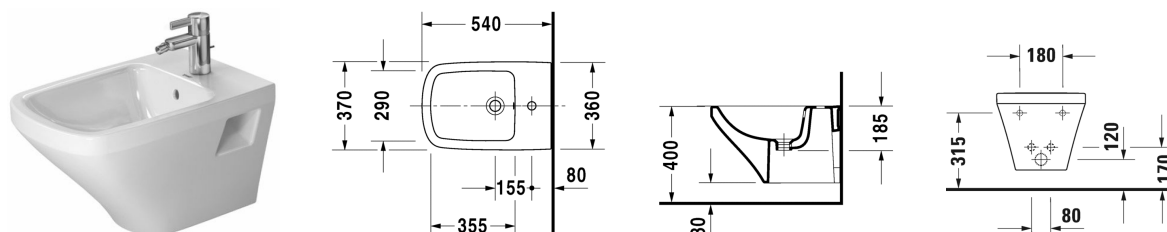

Bidet suspendu # 2282150000

| < 370 mm > |

Bidet suspendu	Dimension	Poids	Référence
avec trop-plein, avec plage de robinetterie			
Finitions			
00 Blanc			
Variante			
	370 x 540 mm	21,000 kg	2282150000
Avec le traitement de surface WonderGliss, les céramiques sanitaires restent propres et belles pendant longtemps. Lorsque vous commandez WonderGliss, merci d'ajouter un "1" en onzième position de la référence.			
Siphon pour bidet avec tuyau d'évacuation rallongé	1 1/4" mm	0,600 kg	005027
Fixations pour bidet et cuvette suspendus	Ø 12 x 180 mm	0,200 kg	006500