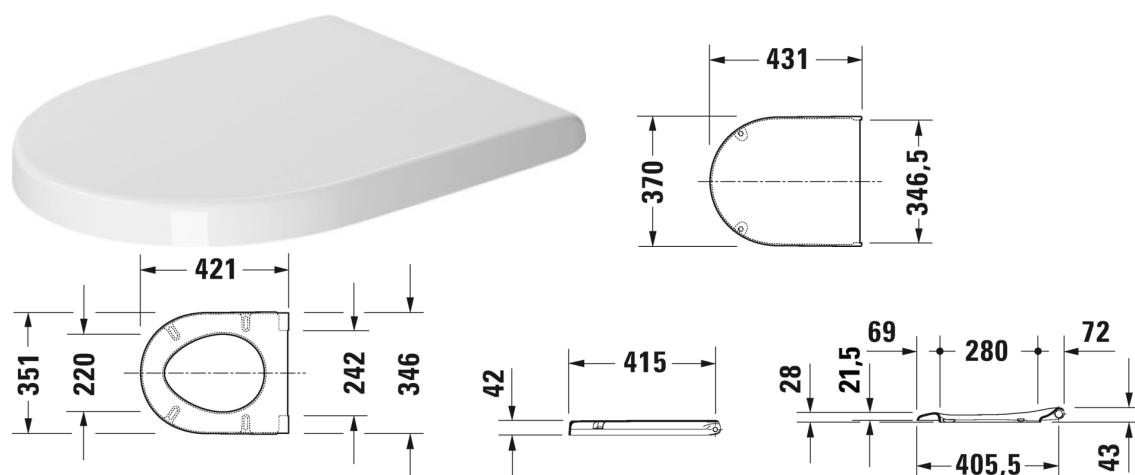

## Starck 3 Abattant # 0063890000 / 0063890099

Abattant	Dimension	Poids	Référence
charnières inox, amovible, avec amortisseur de fermeture			
<b>Finitions</b>			
00 Blanc			
<b>Variante</b>			
		2,100 kg	0063890000
avec logo NF		2,100 kg	0063890099
<b>Produits assortis</b>			
Cuvette sur pied pour réservoir à fond creux, pour réservoir (à commander séparément), fixations incluses, évacuation verticale, UWL classe 2, 360 x 655 mm	360 x 655 mm		012601
Cuvette sur pied pour réservoir à fond creux, pour réservoir (à commander séparément), fixations incluses, évacuation horizontale, 360 x 655 mm	360 x 655 mm		012609
Cuvette sur pied pour réservoir pour réservoir (à commander séparément), à fond creux, fixations incluses, 360 x 655 mm	360 x 655 mm		012809
Cuvette sur pied pour alimentation indépendante, à fond creux, fixations incluses, évacuation horizontale, UWL classe 2, 360 x 560 mm	360 x 560 mm		012409
Cuvette suspendue à fond creux, UWL classe 1, 360 x 540 mm	360 x 540 mm		220009
Cuvette suspendue à fond plat, UWL classe 2, 360 x 540 mm	360 x 540 mm		220109
Cuvette suspendue Compact à fond creux, UWL classe 2, 360 x 480 mm	360 x 480 mm		220209
Cuvette suspendue Comfort à fond creux, assise + 50 mm, UWL classe 2, 360 x 545 mm	360 x 545 mm		221509

## Starck 3 Abattant # 0063890000 / 0063890099

---

Cuvette suspendue entraxe de fixation 230 mm, à fond creux, UWL classe 2, 360 x 540 mm	360 x 540 mm	220609
Cuvette suspendue à fond creux, système Durafix inclus, UWL classe 1, 360 x 540 mm	360 x 540 mm	222509
Cuvette suspendue Compact à fond creux, système Durafix inclus, UWL classe 1, 360 x 485 mm	360 x 485 mm	222709
Cuvette suspendue Duravit Rimless® rimless, à fond creux, système Durafix inclus, UWL classe 1, 360 x 540 mm	360 x 540 mm	252709

*Nos croquis indiquent toutes les dimensions nécessaires, en tenant compte des tolérances standard. Ces dimensions sont indicatives. Les dimensions exactes ne peuvent être prises que sur le produit fini.*